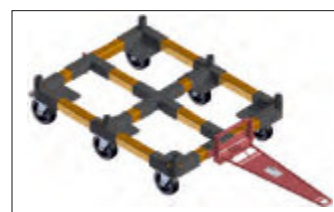

### Effizienz in der Logistik

Nutzen Sie die hohe Manövrierbarkeit und Spurtreue unserer Wagen um platzsparend ans Ziel zu kommen!

Mit unserem spurtreuen Wagen, haben Sie ein modulares System zur Hand, welches sich durch seine standardisierten Komponenten individuell und ganz flexibel an Ihre Herausforderungen anpassen lässt. Durch seine hohe Spurtreue und flexible Manövrierbarkeit kann das System auch in engen Umgebungen eingesetzt werden und in Folge dessen die Unfallgefahr gemindert werden.

Zur effizienten Verbesserung, Vereinfachung Ihrer innerbetrieblichen Logistik - mit Spurtreue zum Ziel mit FM Systeme.

Spurtreu - schnell - platzsparend - effizient

### Anwendungsbeispiel

Grundrahmen spurtreuer Wagen

Standardausführung

Verstärkte Ausführung

Sonderausführung  
(auf Anfrage)